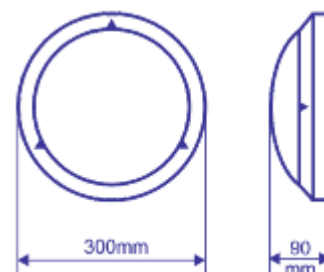

PARAMETRY:

- zasilanie: ~230V, 50/60Hz
- gwint E27 max. 60W
- zasilanie lamp dodatkowych z zacisku L' max. 1000W
- klasa szczelności IP 65
- II klasa ochronności przeciwpożarowej
- kąt świecenia 180°
- klasa odporności mechanicznej: IK 10
- temperatura pracy od -20°C do 40°C
- zasięg detekcji ruchu 1-8m
- opóźnienie wyłączenia min. 10s (+- 3s.) max.12 min. (+- 1 min.)
- ustawienie progu jasności 3-2000 lux
- kąt widzenia czujnika ruchu MV 360°
- klosz poliwęglan (PC) mleczny, nietłukący
- oprawa lampy ABS, kolor biały
- wymiary \varnothing 300 x 90 mm
- waga 0,8 kg