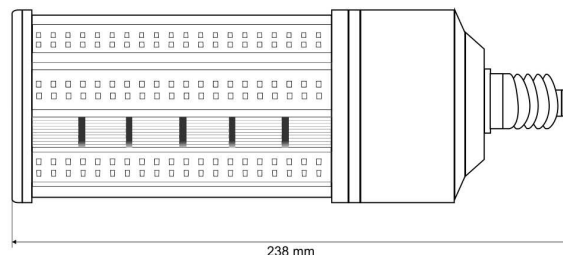

Żarówka LED CORN MULTI 45W / 230V

Model: ZR CM45/230E27K401

LEDing
TECHNOLOGIA JASNEJ PRZYSZŁOŚCI

OBSZAR ZASTOSOWAŃ:

- Oświetlenie zewnętrzne uliczne i parkowe (dookólne lub kierunkowe)
- Jako zamiennik tradycyjnych żarówek sodowych, rtęciowych i metalohalogenkowych

Symbol CORN MULTI	Moc	Strumień świetlny	Wymiary	Waga
ZR CM45/230E27K401	45W	6750 lm	82 x 238 mm	0,9 kg

Źródło LED CORN to światło o wysokich parametrach sprawności świetlnej. Jest wygodne i proste w zastosowaniu. Źródło ma załączony wspornik o regulowanej długości w celu odciążenia gwintu. Trzonek regulowany obrotowo. Konstrukcja żarówki LED przystosowana do opraw kierunkowych oraz dookólnych. Istnieje możliwość ustawienia strumienia w pożądanym kierunku poprzez rozłożenie ruchomych elementów żarówki. Przystępna cena, znakomite parametry i możliwość ustawienia kierunku strumienia pozwalają ocenić jako bardzo efektywne i ekonomiczne źródło światła.

PARAMETRY:

- zasilanie ~100-277V, 47-63Hz
- źródło światła LED SAMSUNG 2835
- temperatura barwowa 4500K
- klasa energetyczna A+
- trwałość źródła LED 50 000h
- kąt świecenia 180° - 360°
- klasa szczelności IP 64
- współczynnik oddawania barw Ra ≥ 85
- cykl włącz/wyłącz 12000
- temperatura pracy -40° do +60°C
- trzonek E27 (obrotowy)
- regulowane wsporniki odciążające
- materiał PCV, podłoże LED aluminium