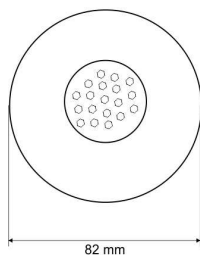

OSZCZĘDNOŚĆ
45W = 430W