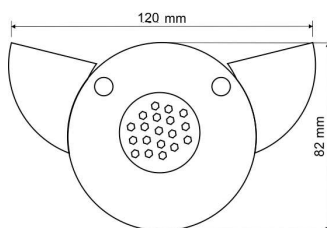

Symbol CORN MULTI	Moc	Strumień świetlny	Wymiary	Waga
ZR CM45/230E27K401	45W	6750 lm	82 x 238 mm	0,9 kg

Źródło LED CORN to światło o wysokich parametrach sprawności świetlnej. Jest wygodne i proste w zastosowaniu. Źródło ma załączony wspornik o regulowanej długości w celu odciążenia gwintu. Trzonek regulowany obrotowo. Konstrukcja żarówki LED przystosowana do opraw kierunkowych oraz dookólnych. Istnieje możliwość ustawienia strumienia w pożądanym kierunku poprzez rozłożenie ruchomych elementów żarówki. Przystępna cena, znakomite parametry i możliwość ustawienia kierunku strumienia pozwalają ocenić jako bardzo efektywne i ekonomiczne źródło światła.

PARAMETRY:

- zasilanie ~100-277V, 47-63Hz
- źródło światła LED SAMSUNG 2835
- temperatura barwowa 4500K
- klasa energetyczna A+
- trwałość źródła LED 50 000h
- kąt świecenia 180° - 360°
- klasa szczelności IP 64
- współczynnik oddawania barw Ra ≥ 85
- cykl włącz/wyłącz 12000
- temperatura pracy -40° do +60°C
- trzonek E27 (obrotowy)
- regulowane wsporniki odciążające
- materiał PCV, podłoże LED aluminium